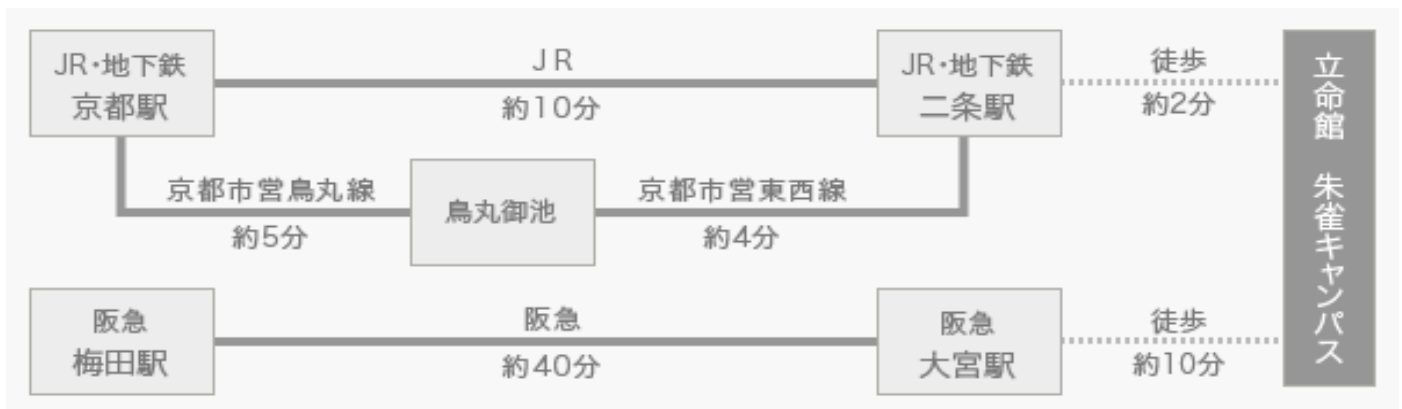

<お願い>

一般来客用の駐車場・駐輪場はございませんので、自転車・バイク・車での来場はご遠慮ください。公共交通機関のご利用をお願いいたします。

RITSUMEIKAN

発行 立命館大学法科大学院