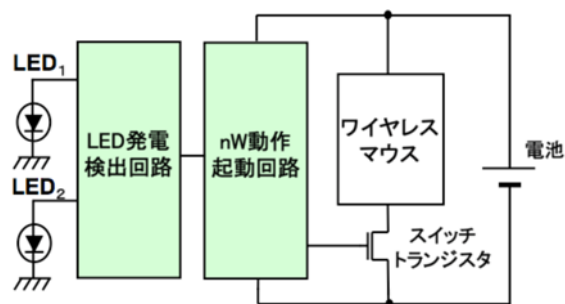

■道関教授の研究成果について

LEDは、太陽電池と同様、半導体素子なので室内光でわずかながら発電します。LED発電の有無を、その発電電力で検出できるノーマリオフ検出回路を考案することにより、使用毎に必要なだったマウスの電源スイッチ操作を不要にしました。本技術は、身の回りに微小ながら常に存在するエネルギーを利用するマイクロ環境発電の研究から生まれた成果です。

図 ゼロ待機電力・起動回路のブロック図

※アイドリングストップ機能は光を検出して電源を管理するため、暗いところでは正常に動作しません。暗いところで使用する場合等では、アイドリングストップ機能を無効にすることができます。

[特徴]

- 立命館大学 道関教授のプロデュースで誕生した産学協同開発製品
 - LED の発電特性に着目し、発電電力の有無を検出可能な「ノーマリオフ検出回路」を利用することで、ワイヤレスマウスの電源操作を不要にする「アイドリングストップ機能」搭載
 - 「アイドリングストップ機能」により、マウスを手で握ると自動で電源オン、手を離すとオフになる仕様 (※1)
 - 「アイドリングストップ機能」による省電力設計で、単4 形電池 2 本で約 2 年間電池の取り替えが不要 (※2)
 - 小さな凹凸やホコリでも正確に光が反射する高精度「BlueLED センサー」を搭載し、場所を選ばずに快適に使用可能
 - BlueLED の青い光は、従来マウスの赤い光と比較して波長が短く、高い読み取り精度を発揮 (※3)
 - Web ページ閲覧の効率を上げる「進む」と「戻る」ボタンをマウス本体に装備
 - 「進む」と「戻る」をはじめ、各ボタンに割り当てられている機能を変更可能 (※4)
 - スムーズな操作を実現する分解能 2000 カウント
 - 2.4GHz 帯採用のワイヤレスタイプで、非磁性体で約 10m、スチールデスクなど磁性体上でも約 3m の範囲で使用可能
 - ノートパソコンに接続したまま持ち運んでも気にならないマイクロレシーバを採用
 - レシーバはマウス本体内に収納可能で、持ち運びの負担や紛失のリスクを軽減
 - 左右対称で持ち方を選ばないシンメトリーデザインに、手になじみやすい標準的な「M サイズ」を採用
- ※1：「アイドリングストップ機能」は光を検知して電源を管理するため、暗いところでは正常に動作しません。暗いところで使用する場合などは「アイドリングストップ機能」を無効にすることができます。
- ※2：エレコム株式会社テスト値 (1 日 8 時間使用した場合)
- ※3：光が完全に透過するガラス面や、完全なフラット面では、トラッキング能力が低下することがあります。
- ※4：エレコム株式会社ホームページより「エレコム マウスアシスタント」をダウンロードし、インストールする必要があります。