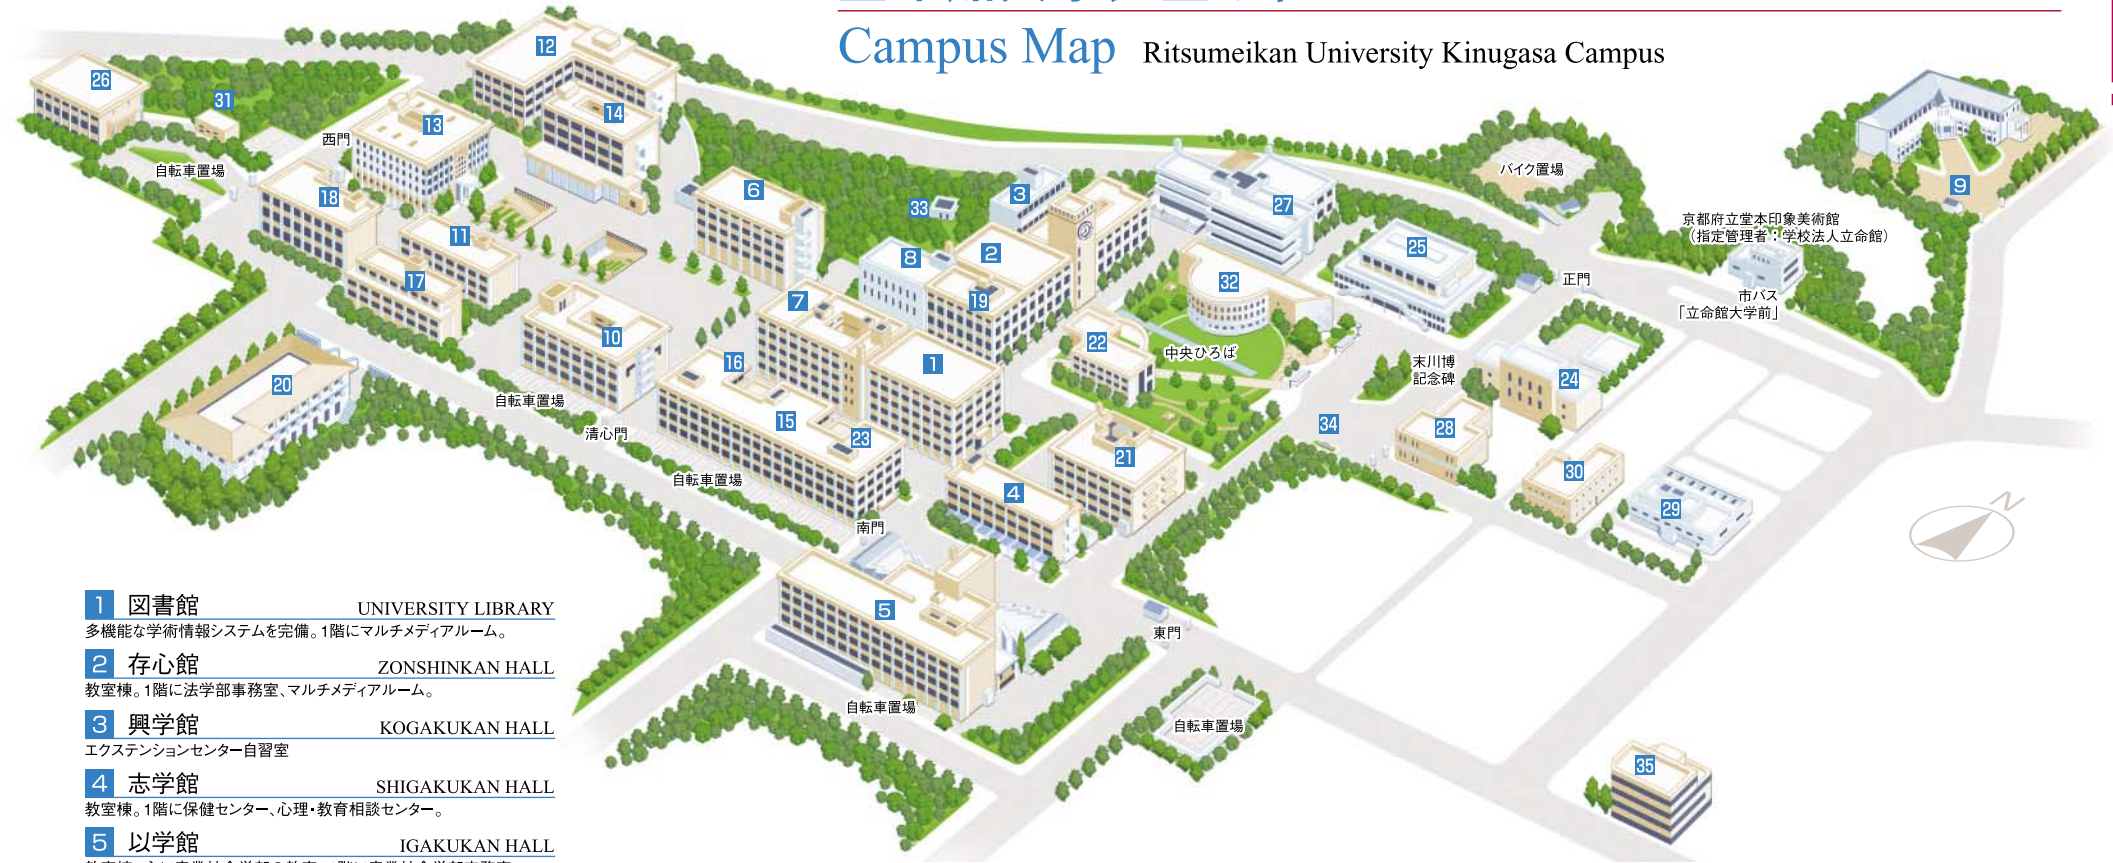

立命館大学衣笠キャンパス

Campus Map Ritsumeikan University Kinugasa Campus

1 図書館 UNIVERSITY LIBRARY
多機能な学術情報システムを完備。1階にマルチメディアルーム。

2 存心館 ZONSHINKAN HALL
教室棟。1階に法学部事務室、マルチメディアルーム。

3 興学館 KOGAKUKAN HALL
エクステンションセンター自習室

4 志学館 SHIGAKUKAN HALL
教室棟。1階に保健センター、心理・教育相談センター。

5 以学館 IGAKUKAN HALL
教室棟。主に産業社会学部の教室。1階に産業社会学部事務室。地階に食堂、多目的ホールなど。

6 研心館 KENSHINKAN HALL
教室棟。1階にキャリアオフィス、エクステンションセンター。2階に学生オフィス(衣笠)、スポーツ強化オフィス、学生サポートルーム。

7 学而館 GAKUJIKAN HALL
大学院施設、共通教育課、ボランティアセンター、障害学生支援室。

8 有心館 YUSHINKAN HALL
教室棟。1階に情報システム課。

9 西園寺記念館 SAIONJI MEMORIAL HALL

10 清心館 SEISHINKAN HALL
主に文学部の教室・共同研究室。1階に文学部事務室。

11 啓明館 KEIMEIKAN HALL
教室棟。主に文学部の学生共同研究室。実験実習室。

12 洋洋館 YOYOKAN HALL
主に政策科学部の教室・研究室。1階に政策科学部事務室、マルチメディアルーム。

13 恒心館 KOSHINKAN HALL
主に国際関係学部の教室・研究室。1階に国際関係学部事務室。

14 諒友館 RYOYUKAN HALL
教室棟。1階、地階に食堂。

15 修学館 SHUGAKUKAN HALL
個人研究室棟。人文社会リサーチオフィス。

16 ランゲージセンター LANGUAGE CENTER
1階に言語教育センター、言語習得センター(CLA)、言語教育企画課。

17 尽心館 JINSHINKAN HALL
個人研究室棟。地階にマルチメディアルーム。